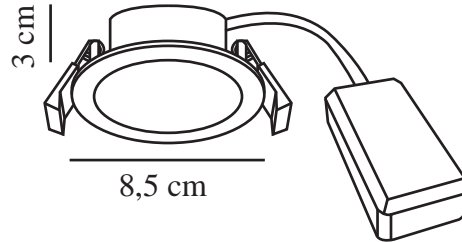

# OLEA 3-KIT | EINBAUSTRAHLER | WEISS

2510400101

nordlux®

Spannung (V): 220-240 Volt  
IP-Grad: IP65  
Klasse (Klasse 1, Klasse 2, Klasse 3): Klasse 2 (Dopp. isoliert)  
Leuchtmittelsockel: LED Module  
Parallelschaltung: True

Hauptmaterial: Plastik  
Sekundärmaterial: Polycarbonat  
Farbe: Weiss

Höhe (cm): 3  
Länge (cm): 8.5  
Direkt in die Isolierung montieren: False

EAN: 5704924023248  
TUN: 2427479  
Artikelnummer: 2510400101

Stück pro Hauptkarton: 3  
Verkaufsbox Höhe (cm): 28.5  
Verkaufsbox Breite (cm): 10  
Verkaufsbox Tiefe (cm): 7.8  
Verkaufsbox Volumen m<sup>3</sup>: 0.0022  
Produkt Nettogewicht (kg): 0.228

Helligkeit des Lichts (Lumen): 345  
Farbtemperatur (K): 2700  
Ra-Wert : 90  
Lebensdauer (Std.): 30000  
Abstrahlwinkel (°) : 110  
Energieklasse: G  
Tatsächliche Watt (W): 4.4

- Installation ohne Werkzeug • Hohe Lichtleistung (345 Lumen) • Lange LED-Lebensdauer (30.000 Stunden)
- Für Feuchträume geeignet (IP65) • 5 Jahre LED-Garantie

Bei Olea handelt es sich um ein klassisches, rundes Downlight mit integrierter LED und einer hohen Lichtleistung. Olea lässt sich schnell und einfach ohne Werkzeug montieren. Die hohe Schutzart macht das Downlight ideal für Umgebungen mit einer hohen Luftfeuchtigkeit wie das Badezimmer.