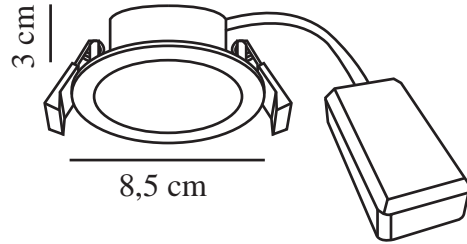

OLEA 3-KIT | [DOWNLIGHT] | [WHITE]

2510400101

nordlux[®]

: 220-240 Volt
: IP65/IP20
: LED Module
: True

: 3
: 8.5

Nordlux
2510400101

A →
B →
C →
D →
E →
F →
G ←

5
kWh/1000h