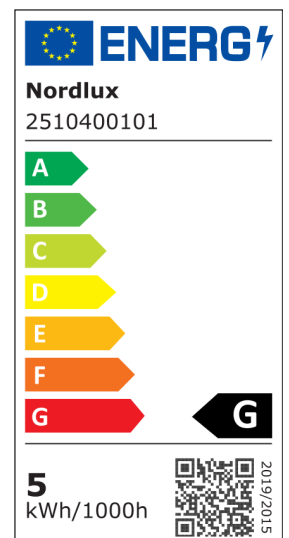

# OLEA 3-KIT | DOWNLIGHT / VERZONKEN | WIT

2510400101

nordlux®

Spanning (V): 220-240 Volt  
IP-graad: IP65  
Klasse (Klasse 1, Klasse 2, Klasse 3): Klasse 2 (Dubbele isolatie)  
Lampfitting: LED Module  
Parallele verbinding: True

Primair materiaal: Plastic  
Secundair materiaal: Polycarbonaat

Kleur: Wit  
Hoogte (cm): 3  
Lengte (cm): 8.5  
Direct in isolatie monteren: False

EAN: 5704924023248  
TUN: 2427479

Artikelnummer: 2510400101  
Stuks per masterdoos: 3  
Hoogte verkoopdoos (cm): 28.5  
Breedte verkoopdoos (cm): 10  
Diepte verkoopdoos (cm): 7.8  
Verkoopdoos inhoud m<sup>3</sup> : 0.0022  
Nettogewicht product (kg): 0.228

Helderheid van licht (Lumen): 345  
Kleurtemperatuur (K): 2700  
Ra-waarde : 90  
Levensduur (uur): 30000  
Stralingshoek (°) : 110  
Energieklasse: G  
Werkelijke Watt (W): 4.4

- Installatie zonder gereedschap • Hoge lichtopbrengst (345 lumen) • Lange LED-levensduur (30.000 uur)
- Geschikt voor vochtige ruimtes (IP65) • 5 jaar LED-garantie