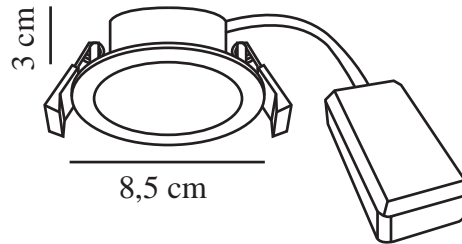

# OLEA 3-KIT | DOWNLIGHT / VERZONKEN | WIT

2510400101

nordlux®

Spanning (V): 220-240 Volt  
IP-graad: IP65  
Klasse (Klasse 1, Klasse 2, Klasse 3): Klasse 2 (Dubbele isolatie)  
Lampfitting: LED Module  
Parallele verbinding: True

Primair materiaal: Plastic  
Secundair materiaal: Polycarbonaat

Kleur: Wit  
Hoogte (cm): 3  
Lengte (cm): 8.5  
Direct in isolatie monteren: False

EAN: 5704924023248  
TUN: 2427479

Artikelnummer: 2510400101  
Stuks per masterdoos: 3  
Hoogte verkoopdoos (cm): 28.5  
Breedte verkoopdoos (cm): 10  
Diepte verkoopdoos (cm): 7.8  
Verkoopdoos inhoud m<sup>3</sup> : 0.0022  
Nettogewicht product (kg): 0.228

Helderheid van licht (Lumen): 345  
Kleurtemperatuur (K): 2700  
Ra-waarde : 90  
Levensduur (uur): 30000  
Stralingshoek (°) : 110  
Energieklasse: G  
Werkelijke Watt (W): 4.4

- Installatie zonder gereedschap • Hoge lichtopbrengst (345 lumen) • Lange LED-levensduur (30.000 uur)
- Geschikt voor vochtige ruimtes (IP65) • 5 jaar LED-garantie

Olea is een klassieke, ronde inbouwspot met geïntegreerde LED en een hoge lichtopbrengst. Olea is snel en eenvoudig te monteren zonder gereedschap. De hoge IP-grad maakt de inbouwspot ideaal voor vochtige omgevingen zoals de badkamer.