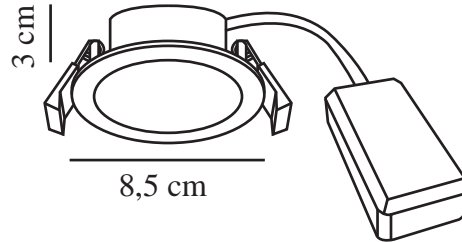

OLEA 3-KIT | DOWNLIGHT | HVIT

2510400101

nordlux®

Spenning (V): 220-240 Volt
IP-grad: IP65
Klasse (Klasse 1, Klasse 2, Klasse 3): Klasse 2 (Dobbelt isolert)
Pæresokkel: LED Module
Parallellkobling: True

Primært materiale: Plast
Sekundært materiale:
Polykarbonat

Farge: Hvit
Høyde (cm): 3
Lengde (cm): 8.5
Monteres direkte i isolasjonen:
False

EAN: 5704924023248
TUN: 2427479

Artikkelnummer: 2510400101
Stk. per master box: 3
Høyde på salgseske (cm): 28.5
Bredde på salgseske (cm): 10
Dybde på salgseske (cm): 7.8
Volum i salgseske m³ : 0.0022
Produktets nettovekt (kg): 0.228

Lysstyrke (Lumen): 345
Fargetemperatur (K): 2700
Ra-verdi : 90
Levetid (timer): 30000
Strålevinkel (°) : 110
Energiklasse: G
Faktisk strømbruk (W): 4.4

• Verktøyfri montering • Høy belyningsstyrke (345 lumen) • Lang LED-levetid (30 000 timer)

• Egnet for fuktige områder (IP65) • 5 års LED-garanti

Olea er en klassisk, rund downlight med integrert LED og høy lumenverdi. Olea er rask og enkel å montere uten bruk av verktøy. Den høye IP-graden gjør downlighten ideell i fuktige miljøer som f.eks. bad.