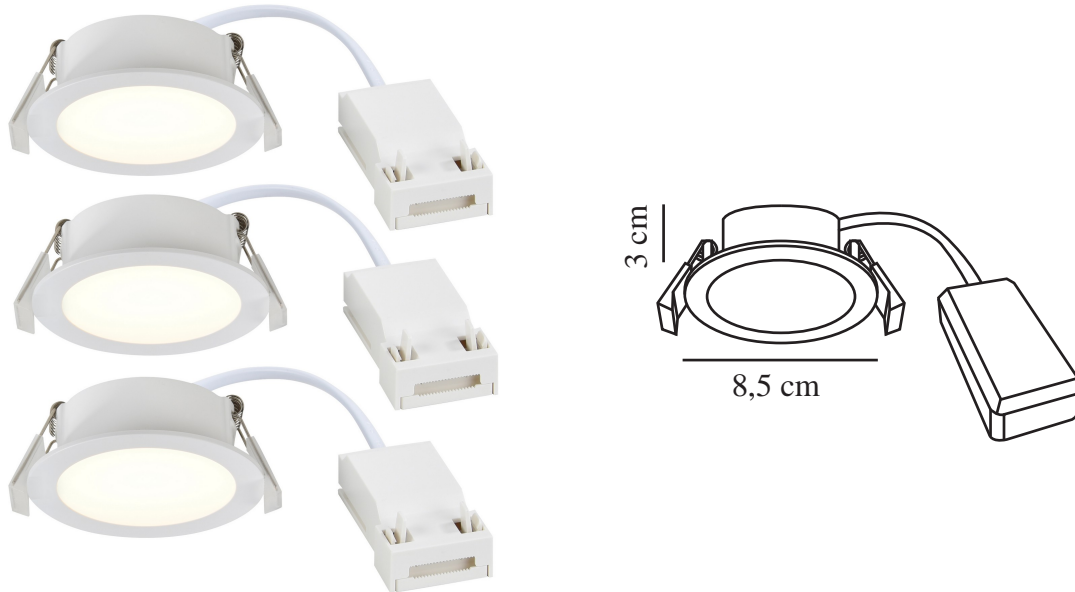

OLEA 3-KIT | DOWNLIGHT | VIT

2510400101

nordlux®

Spänning (V): 220-240 Volt
IP-grad: IP65
Klass (Klass 1, Klass 2, Klass 3):
Klass 2 (Dubbel isolerad)
Lampfattnig: LED Module
Parallellkoppling: True

Primärt material: Plast
Sekundärt material: Polykarbonat
Färg: Vit

Höjd (cm): 3
Längd (cm): 8.5
Montera direkt i isoleringen: False

EAN: 5704924023248
TUN: 2427479
Artikelnummer: 2510400101
Antal per kolla: 3

Säljförpackning höjd (cm): 28.5
Säljförpackning bredd cm: 10
Säljförpackning djup (cm): 7.8
Säljförpackning volym m³: 0.0022
Productens nettovikt (kg): 0.228

Ljusstyrka (lumen): 345
Färgtemperatur (K): 2700
Ra-värde : 90
Livslängd (timmar): 30000
Ljusspridningsvinkel (°) : 110
Energiklass: G
Faktisk watt (W): 4.4

- Verktygsfri installation • Hög ljuseffekt (345 lumen) • Lång LED-livslängd (30 000 timmar)
- Lämplig för fuktiga utrymmen (IP65) • 5 års LED-garanti

Olea är en klassisk, rund downlight med integrerad LED och högt ljusflöde. Olea monteras snabbt och enkelt utan verktyg. Den höga IP-graden gör att denna downlight passar perfekt i fuktiga miljöer som t.ex. badrum.