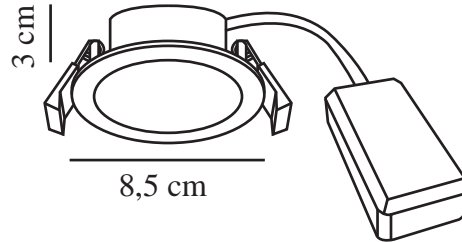

# OLEA 3-KIT | EINBAUSTRAHLER | SCHWARZ

2510400103

nordlux®

Spannung (V): 220-240 Volt  
IP-Grad: IP65  
Klasse (Klasse 1, Klasse 2, Klasse 3): Klasse 2 (Dopp. isoliert)  
Leuchtmittelsockel: LED Module  
Parallelschaltung: True

Hauptmaterial: Plastik  
Sekundärmaterial: Polycarbonat  
Farbe: Schwarz

Höhe (cm): 3  
Länge (cm): 8.5  
Direkt in die Isolierung montieren: False

EAN: 5704924023255  
TUN: 2427480  
Artikelnummer: 2510400103

Stück pro Hauptkarton: 3  
Verkaufsbox Höhe (cm): 28.5  
Verkaufsbox Breite (cm): 10  
Verkaufsbox Tiefe (cm): 7.8  
Verkaufsbox Volumen m<sup>3</sup>: 0.0022  
Produkt Nettogewicht (kg): 0.228

Helligkeit des Lichts (Lumen): 345  
Farbtemperatur (K): 2700  
Ra-Wert : 90  
Lebensdauer (Std.): 30000  
Abstrahlwinkel (°) : 110  
Energieklasse: G  
Tatsächliche Watt (W): 4.4

- Installation ohne Werkzeug • Hohe Lichtleistung (345 Lumen) • Lange LED-Lebensdauer (30.000 Stunden)
- Für Feuchträume geeignet (IP65) • 5 Jahre LED-Garantie

Bei Olea handelt es sich um ein klassisches, rundes Downlight mit integrierter LED und einer hohen Lichtleistung. Olea lässt sich schnell und einfach ohne Werkzeug montieren. Die hohe Schutzart macht das Downlight ideal für Umgebungen mit einer hohen Luftfeuchtigkeit wie das Badezimmer.