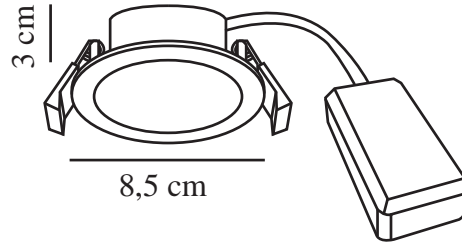

# OLEA 3-KIT | INDBYGNINGSSPOT | SORT

2510400103

nordlux®

Spænding (V): 220-240 Volt  
IP-vurdering: IP65  
Klasse (klasse 1, klasse 2, klasse 3): Klasse 2 (Dobbelt isoleret)  
Pærefatning: LED Module  
Parallelforbindelse: True

Primært materiale: Plast  
Sekundært materiale:  
Polycarbonat

Farve: Sort  
Højde (cm): 3  
Længde (cm): 8.5  
Monteres direkte i isolering: False

EAN-nummer: 5704924023255  
TUN: 2427480

Varenummer: 2510400103  
Stk. pr. master-kasse: 3  
Salgskasse, højde (cm): 28.5  
Salgskasse, bredde (cm): 10  
Salgskasse, dybde (cm): 7.8  
Salgskasse, volumen (m<sup>3</sup>): 0.0022  
Nettovægt af produkt (kg): 0.228

Lysstyrke (lumen): 345  
Farvetemperatur (K): 2700  
Ra-værdi : 90  
Levetid (timer): 30000  
Strålevinkel (°) : 110  
Energiklasse: G  
Faktisk effekt (W): 4.4

- Installation uden brug af værktøj • Højt lysudbytte (345 lumen) • Lang LED-levetid (30.000 timer)
- Velegnet til fugtige områder (IP65) • 5 års LED-garanti

Olea er et klassisk, rundt indbygningsspot med integreret LED og et højt lysudbytte. Olea er hurtig og nem at montere uden brug af værktøj. Den høje IP-grad gør dette indbygningsspot ideel til fugtige miljøer som f.eks. badeværelset.