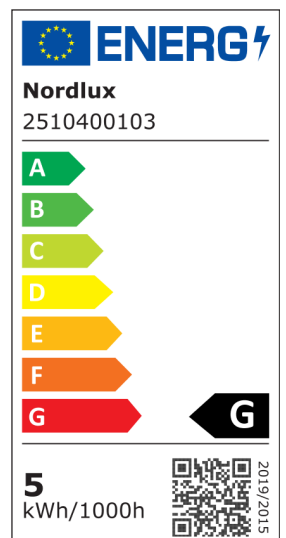

# OLEA 3-KIT | INDBYGNINGSSPOT | SORT

2510400103

nordlux®

Spænding (V): 220-240 Volt  
IP-vurdering: IP65  
Klasse (klasse 1, klasse 2, klasse 3): Klasse 2 (Dobbelt isoleret)  
Pærefatning: LED Module  
Parallelforbindelse: True

Primært materiale: Plast  
Sekundært materiale:  
Polycarbonat

Farve: Sort  
Højde (cm): 3  
Længde (cm): 8.5  
Monteres direkte i isolering: False

EAN-nummer: 5704924023255  
TUN: 2427480

Varenummer: 2510400103  
Stk. pr. master-kasse: 3  
Salgskasse, højde (cm): 28.5  
Salgskasse, bredde (cm): 10  
Salgskasse, dybde (cm): 7.8  
Salgskasse, volumen (m<sup>3</sup>): 0.0022  
Nettovægt af produkt (kg): 0.228

Lysstyrke (lumen): 345  
Farvetemperatur (K): 2700  
Ra-værdi : 90  
Levetid (timer): 30000  
Strålevinkel (°) : 110  
Energiklasse: G  
Faktisk effekt (W): 4.4

- Installation uden brug af værktøj • Højt lysudbytte (345 lumen) • Lang LED-levetid (30.000 timer)
- Velegnet til fugtige områder (IP65) • 5 års LED-garanti