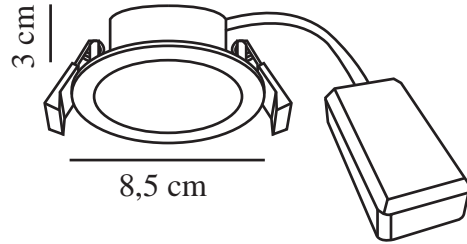

OLEA 3-KIT | [DOWNLIGHT] | [BLACK]

2510400103

nordlux[®]

: 220-240 Volt
: IP65/IP20
: LED Module
: True

: 3
: 8.5

Nordlux
2510400103

A →
B →
C →
D →
E →
F →
G ←

5
kWh/1000h