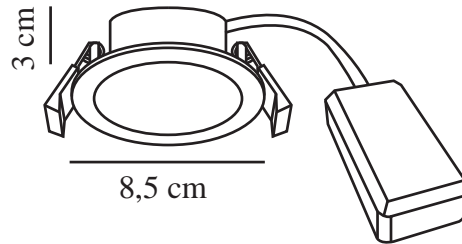

OLEA 3-KIT | DOWNLIGHT / VERZONKEN | ZWART nordlux®

2510400103