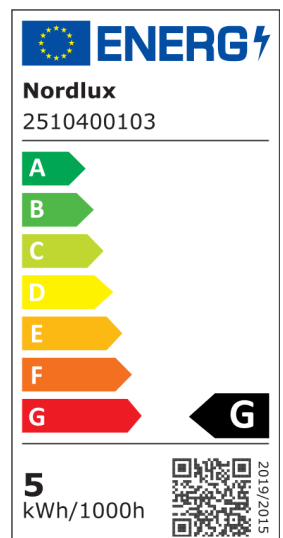

OLEA 3-KIT | DOWNLIGHT / VERZONKEN | ZWART nordlux®

2510400103

Spanning (V): 220-240 Volt
IP-graad: IP65
Klasse (Klasse 1, Klasse 2, Klasse 3): Klasse 2 (Dubbele isolatie)
Lampfitting: LED Module
Parallele verbinding: True

Primair materiaal: Plastic
Secundair materiaal: Polycarbonaat

Kleur: Zwart
Hoogte (cm): 3
Lengte (cm): 8.5
Direct in isolatie monteren: False

EAN: 5704924023255
TUN: 2427480

Artikelnummer: 2510400103
Stuks per masterdoos: 3
Hoogte verkoopdoos (cm): 28.5
Breedte verkoopdoos (cm): 10
Diepte verkoopdoos (cm): 7.8
Verkoopdoos inhoud m³ : 0.0022
Nettogewicht product (kg): 0.228

Helderheid van licht (Lumen): 345
Kleurtemperatuur (K): 2700
Ra-waarde : 90
Levensduur (uur): 30000
Stralingshoek (°) : 110
Energieklasse: G
Werkelijke Watt (W): 4.4

- Installatie zonder gereedschap • Hoge lichtopbrengst (345 lumen) • Lange LED-levensduur (30.000 uur)
- Geschikt voor vochtige ruimtes (IP65) • 5 jaar LED-garantie