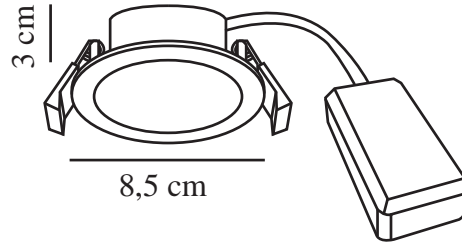

OLEA 3-KIT | DOWNLIGHT | SORT

2510400103

nordlux®

Spenning (V): 220-240 Volt
IP-grad: IP65
Klasse (Klasse 1, Klasse 2, Klasse 3): Klasse 2 (Dobbelt isolert)
Pæresokkel: LED Module
Parallellkobling: True

Primært materiale: Plast
Sekundært materiale:
Polykarbonat

Farge: Sort
Høyde (cm): 3
Lengde (cm): 8.5
Monteres direkte i isolasjonen:
False

EAN: 5704924023255
TUN: 2427480

Artikkelnummer: 2510400103
Stk. per master box: 3
Høyde på salgseske (cm): 28.5
Bredde på salgseske (cm): 10
Dybde på salgseske (cm): 7.8
Volum i salgseske m³: 0.0022
Produktets nettovekt (kg): 0.228

Lysstyrke (Lumen): 345
Fargetemperatur (K): 2700
Ra-verdi : 90
Levetid (timer): 30000
Strålevinkel (°) : 110
Energiklasse: G
Faktisk strømbruk (W): 4.4

• Verktøyfri montering • Høy belyningsstyrke (345 lumen) • Lang LED-levetid (30 000 timer)

• Egnet for fuktige områder (IP65) • 5 års LED-garanti

Olea er en klassisk, rund downlight med integrert LED og høy lumenverdi. Olea er rask og enkel å montere uten bruk av verktøy. Den høye IP-graden gjør downlighten ideell i fuktige miljøer som f.eks. bad.