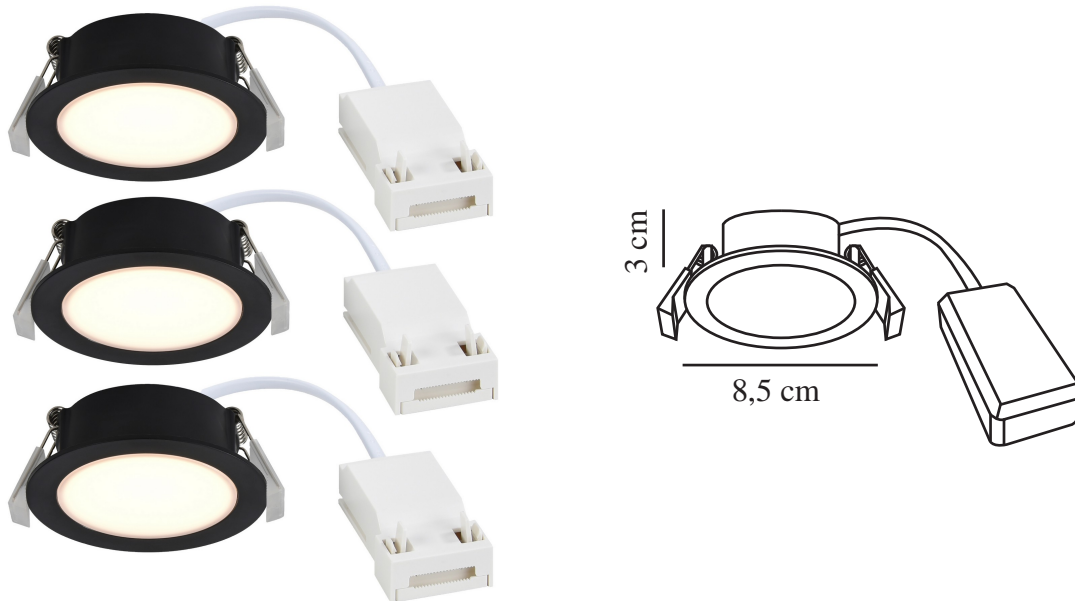

# OLEA 3-KIT | DOWNLIGHT | SVART

2510400103

nordlux®

Spänning (V): 220-240 Volt  
IP-grad: IP65  
Klass (Klass 1, Klass 2, Klass 3):  
Klass 2 (Dubbel isolerad)  
Lampfattnig: LED Module  
Parallellkoppling: True

Primärt material: Plast  
Sekundärt material: Polykarbonat  
Färg: Svart

Höjd (cm): 3  
Längd (cm): 8.5  
Montera direkt i isoleringen: False

EAN: 5704924023255  
TUN: 2427480  
Artikelnummer: 2510400103  
Antal per kolla: 3

Säljförpackning höjd (cm): 28.5  
Säljförpackning bredd cm: 10  
Säljförpackning djup (cm): 7.8  
Säljförpackning volym m<sup>3</sup>: 0.0022  
Productens nettovikt (kg): 0.228

Ljusstyrka (lumen): 345  
Färgtemperatur (K): 2700  
Ra-värde : 90  
Livslängd (timmar): 30000  
Ljusspridningsvinkel (°) : 110  
Energiklass: G  
Faktisk watt (W): 4.4

- Verktygsfri installation • Hög ljuseffekt (345 lumen) • Lång LED-livslängd (30 000 timmar)
- Lämplig för fuktiga utrymmen (IP65) • 5 års LED-garanti

Olea är en klassisk, rund downlight med integrerad LED och högt ljusflöde. Olea monteras snabbt och enkelt utan verktyg. Den höga IP-graden gör att denna downlight passar perfekt i fuktiga miljöer som t.ex. badrum.