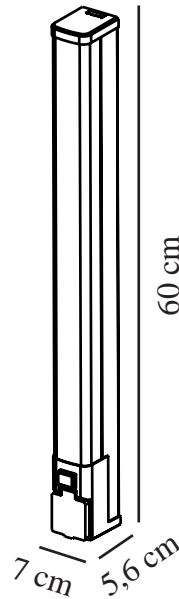

SJAVER | VÆGLAMPE | HVID

2510451001

nordlux®

Spænding (V): 230 Volt
IP-vurdering: IP44
Klasse (klasse 1, klasse 2, klasse 3): Klasse 1 (Jord)
Pærefatning: LED Module
Placering af afbryder: På lampen

Primært materiale: Plast
Sekundært materiale: Aluminium
Ledningens farve: Hvid
Ledningens længde (cm): 30
Ledningens overflademateriale: Plast
Kan ledningen udskiftes?: False
Farve: Hvid

Højde (cm): 7.5
Bredde (cm): 5.7
Længde (cm): 66.5
EAN-nummer: 5704924023903
TUN: 2425127
Varenummer: 2510451001
Stk. pr. master-kasse: 3

Salgskasse, højde (cm): 67.5
Salgskasse, bredde (cm): 8.5
Salgskasse, dybde (cm): 6.3
Salgskasse, volumen (m³): 0.0036
Nettovægt af produkt (kg): 0.7165

Lysstyrke (lumen): 1350
Farvetemperatur (K): 3000/4000
Ra-værdi : 90
Levetid (timer): 30000
Strålevinkel (°) : 120
Candela (cd) (kun for retningsbestemt lampe): 0
Energiklasse: F
Faktisk effekt (W): 15

 2019/2015

Sjaver er en aflang LED-lampe med justerbar farvetemperatur, der ændres ved hjælp af en kontakt på armaturet. Den høje IP-grad (IP44) gør lampen ideel at placere ved siden af badeværelsesspejlet. Det indbyggede strømudtag i armaturet gør det nemt at tilslutte barbermaskine, føntørrer eller lignende.