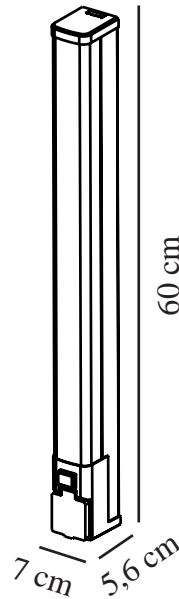

SJAVER | WANDVERLICHTING | WIT

2510451001

nordlux®

Spanning (V): 230 Volt
IP-graad: IP44
Klasse (Klasse 1, Klasse 2, Klasse 3): Klasse 1
(Aardecontact)
Lampfitting: LED Module
Plaatsing schakelaar: Op het armatuur

Primair materiaal: Plastic
Secundair materiaal: Aluminium
Kleur van de kabel: Wit
Lengte van de kabel (cm): 30
Oppervlaktemateriaal van de kabel:: Plastic
Is de kabel vervangbaar?: False

Kleur: Wit

Hoogte (cm): 7.5
Breedte (cm): 5.7
Lengte (cm): 66.5

EAN: 5704924023903
TUN: 2425127
Artikelnummer: 2510451001

Stuks per masterdoos: 3
Hoogte verkoopdoos (cm): 67.5
Breedte verkoopdoos (cm): 8.5
Diepte verkoopdoos (cm): 6.3
Verkoopdoos inhoud m³ : 0.0036
Nettogewicht product (kg): 0.7165

Helderheid van licht (Lumen): 1350
Kleurtemperatuur (K): 3000/4000
Ra-waarde : 90
Levensduur (uur): 30000
Stralingshoek (°) : 120
Candela (cd) (alleen voor gerichte lamp): 0
Energieklasse: F
Werkelijke Watt (W): 15