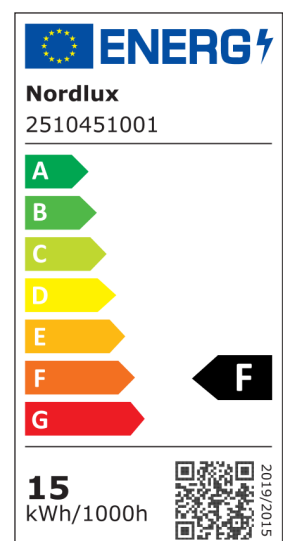

# SJAVER | WANDVERLICHTING | WIT

2510451001

nordlux®

Spanning (V): 230 Volt  
IP-graad: IP44  
Klasse (Klasse 1, Klasse 2, Klasse 3): Klasse 1  
(Aardecontact)  
Lampfitting: LED Module  
Plaatsing schakelaar: Op het armatuur  
  
Primair materiaal: Plastic  
Secundair materiaal: Aluminium  
Kleur van de kabel: Wit  
Lengte van de kabel (cm): 30  
Oppervlaktemateriaal van de kabel:: Plastic  
Is de kabel vervangbaar?: False

Kleur: Wit  
  
Hoogte (cm): 7.5  
Breedte (cm): 5.7  
Lengte (cm): 66.5  
  
EAN: 5704924023903  
TUN: 2425127  
Artikelnummer: 2510451001

Stuks per masterdoos: 3  
Hoogte verkoopdoos (cm): 67.5  
Breedte verkoopdoos (cm): 8.5  
Diepte verkoopdoos (cm): 6.3  
Verkoopdoos inhoud m<sup>3</sup> : 0.0036  
Nettogewicht product (kg): 0.7165

Helderheid van licht (Lumen): 1350  
Kleurtemperatuur (K): 3000/4000  
Ra-waarde : 90  
Levensduur (uur): 30000  
Stralingshoek (°) : 120  
Candela (cd) (alleen voor gerichte lamp): 0  
Energieklasse: F  
Werkelijke Watt (W): 15

- Moodmaker™-dimmer (3000/4000 kelvin) op het armatuur • Geschikt voor de badkamer (IP44) • Levensduur van 30.000 uur
- Met stopcontact in het armatuur • 5 jaar LED-garantie

Sjaver is een langwerpige LED-lamp met een instelbare kleurtemperatuur die kan worden gewijzigd met een schakelaar op het armatuur. Door de hoge IP-waarde (IP44) is de lamp ideaal om naast de badkamerspiegel op te hangen. Met het ingebouwde stopcontact in het armatuur wordt het eenvoudig om een scheerapparaat, föhn of iets dergelijks te gebruiken.