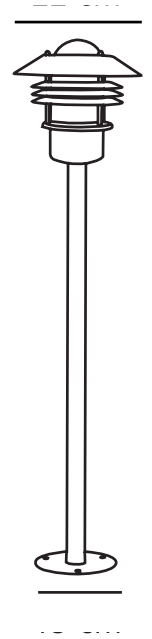

# VEJERS | POLLERLEUCHE | SCHWARZ

25118003

nordlux®

Spannung (V): 230 Volt  
IP-Grad: IP54  
Maximale Lampenleistung (W):  
60W  
Klasse (Klasse 1, Klasse 2,  
Klasse 3): Klasse 2 (Dopp. isoliert)  
Leuchtmittelsockel: E27  
Parallelschaltung: True

Hauptmaterial: Metall  
Sekundärmaterial: Glas  
Glasfarbe: Klar  
Geeignet für Meeresklima: False  
Farbe: Schwarz

Höhe (cm): 92  
Breite (cm): 22  
Rohrdurchmesser (cm): 3.5  
Schirmdurchmesser (cm): 22  
Außenbereich-Basisabmessungen  
(cm): 15  
Länge (cm): 22

EAN: 5701581032071  
TUN: 5255787  
Artikelnummer: 25118003

Stück pro Hauptkarton: 3  
Verkaufsbox Höhe (cm): 82  
Verkaufsbox Breite (cm): 22  
Verkaufsbox Tiefe (cm): 24  
Verkaufsbox Volumen m<sup>3</sup>: 0.0433  
Produkt Nettogewicht (kg): 1.982

- **Eingebaute Parallelschaltung • Kann am Grundelement von Nordlux montiert werden**

Schöne Gartenleuchte, die dank ihrem schlichten und klassischen Design vielseitig verwendbar ist. Die Leuchte kann beispielsweise neben dem Briefkasten oder entlang von Gehwegen platziert werden.