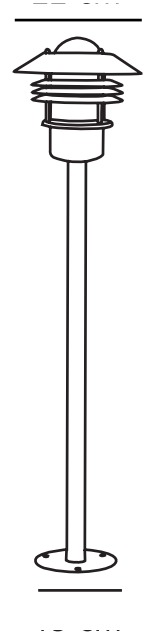

VEJERS | HAVELAMPE | SORT

25118003

nordlux®

Spænding (V): 230 Volt
IP-vurdering: IP54
Maksimal pæreeffekt (W): 60W
Klasse (klasse 1, klasse 2, klasse 3): Klasse 2 (Dobbelt isoleret)
Pærefatning: E27
Parallelforbindelse: True

Farve: Sort
Højde (cm): 92
Bredde (cm): 22
Rørdiameter (cm): 3.5
Skærm diameter (cm): 22
Udendørssokkel, mål (cm): 15
Længde (cm): 22

Stk. pr. master-kasse: 3
Salgskasse, højde (cm): 82
Salgskasse, bredde (cm): 22
Salgskasse, dybde (cm): 24
Salgskasse, volumen (m³): 0,0433
Nettovægt af produkt (kg): 1.982

Primært materiale: Metal
Sekundært materiale: Glas
Glasfarve: Klar
Egnet til kystnære områder: False

EAN-nummer: 5701581032071
TUN: 5255787
Varenummer: 25118003

• Indbygget parallelforbindelse • Kan monteres på sokkelenhed fra Nordlux

En klassisk lampe fra Nordlux, som er velegnet til montering i indkørslen, ved indgangen, på terrassen eller i gårdhaven. Flot havelampe som med sit enkle og klassiske design er meget anvendelig. Lampen kan fx placeres ved siden af postkassen eller langs gangstier.