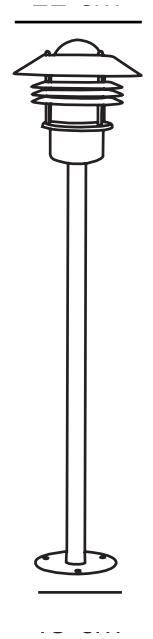

VEJERS | POTELET | NOIR

25118003

nordlux®

Tension (V): 230 Volt
Protection IP: IP54
Puissance maximale de l'ampoule (W): 60W
Classe (Classe 1, Classe 2, Classe 3): Classe 2 (Double isolation)
Culot d'ampoule: E27
Connexion parallèle: True

Matière première: Métal
Matériau secondaire: Verrerie
Couleur du verre: Transparent
Convient pour le bord de mer: False
Couleur: Noir

Hauteur (cm): 92
Largeur (cm): 22
Diamètre du tube (cm): 3.5
Diamètre de l'abat-jour (cm): 22
Dimension socle extérieur (cm): 15
Longueur (cm): 22

EAN: 5701581032071
TUN: 5255787
Numéro d'article: 25118003
Pièces par unité d'emballage: 3
Hauteur de la boîte de vente (cm): 82
Largeur de la boîte de vente (cm): 22

Profondeur de la boîte de vente (cm): 24
Volume de la boîte de vente m³: 0.0433
Poids net du produit (kg): 1.982

• Connexion parallèle intégrée • Peut être monté sur l'unité de base Nordlux

Une lampe classique de Nordlux, qui convient parfaitement pour éclairer une allée de garage, une entrée, une terrasse ou un patio. Cette belle lampe de jardin au design simple et classique est très fonctionnelle. Vous pouvez par exemple l'installer près de votre boîte aux lettres ou le long de vos allées.