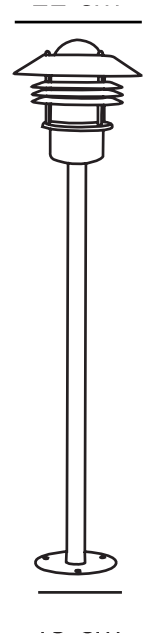

VEJERS | HAGEBELYSNING | SORT

25118003

nordlux®

Spenning (V): 230 Volt
IP-grad: IP54
Maksimal lysstyrke (W): 60W
Klasse (Klasse 1, Klasse 2, Klasse 3): Klasse 2 (Dobbelt isolert)
Pæresokkel: E27
Parallellkobling: True

Farge: Sort
Høyde (cm): 92
Bredde (cm): 22
Rørdiameter (cm): 3.5
Skjerm diameter (cm): 22
Utvendig grunn dimensjon (cm): 15
Lengde (cm): 22

Artikkelnummer: 25118003
Stk. per master box: 3
Høyde på salgseske (cm): 82
Bredde på salgseske (cm): 22
Dybde på salgseske (cm): 24
Volum i salgseske m³ : 0.0433
Produktets nettovekt (kg): 1.982

Primært materiale: Metal
Sekundært materiale: Glas
Farge på glasset: Klar
Egnet for bruk i kystnære områder: False

EAN: 5701581032071
TUN: 5255787

• Innebygd parallellkobling • Kan monteres på Nordlux baseenhet