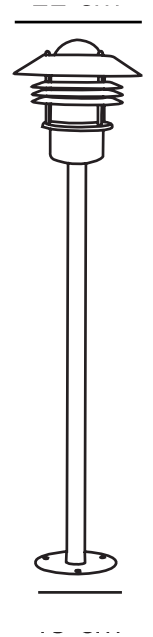

VEJERS | POLLERLEUCHE | EDELSTAHL

25118034

nordlux®

Spannung (V): 230 Volt
IP-Grad: IP54
Maximale Lampenleistung (W):
60W
Klasse (Klasse 1, Klasse 2,
Klasse 3): Klasse 2 (Dopp. isoliert)
Leuchtmittelsockel: E27
Parallelschaltung: True

Hauptmaterial: Edelstahl
Sekundärmaterial: Glas
Glasfarbe: Klar
Geeignet für Meeresklima: False
Farbe: Edelstahl

Höhe (cm): 100
Breite (cm): 22
Rohrdurchmesser (cm): 3.5
Schirmdurchmesser (cm): 22
Außenbereich-Basisabmessungen
(cm): 13.5
Länge (cm): 22

EAN: 5701581052079
TUN: 5268523
Artikelnummer: 25118034

Stück pro Hauptkarton: 3
Verkaufsbox Höhe (cm): 101
Verkaufsbox Breite (cm): 23
Verkaufsbox Tiefe (cm): 23
Verkaufsbox Volumen m³ : 0.0534
Produkt Nettogewicht (kg): 2.2

- **Eingebaute Parallelschaltung • Kann am Grundelement von Nordlux montiert werden**

Schöne Gartenleuchte, die dank ihrem schlichten und klassischen Design vielseitig verwendbar ist. Die Leuchte kann beispielsweise neben dem Briefkasten oder entlang von Gehwegen platziert werden.