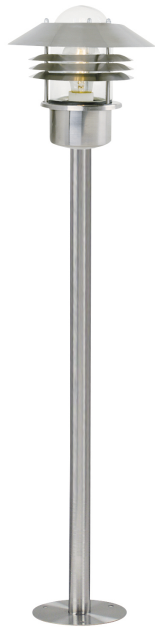

# VEJERS | HAVELAMPE | RUSTFRIT STÅL

25118034

nordlux®

Spænding (V): 230 Volt  
IP-vurdering: IP54  
Maksimal pæreeffekt (W): 60W  
Klasse (klasse 1, klasse 2, klasse 3): Klasse 2 (Dobbelt isoleret)  
Pærefatning: E27  
Parallelforbindelse: True

Farve: Rustfrit stål  
Højde (cm): 100  
Bredde (cm): 22  
Rørdiameter (cm): 3.5  
Skærm diameter (cm): 22  
Udendørssokkel, mål (cm): 13.5  
Længde (cm): 22

Stk. pr. master-kasse: 3  
Salgskasse, højde (cm): 101  
Salgskasse, bredde (cm): 23  
Salgskasse, dybde (cm): 23  
Salgskasse, volumen (m<sup>3</sup>): 0.0534  
Nettovægt af produkt (kg): 2.2

Primært materiale: Rustfrit stål  
Sekundært materiale: Glas  
Glasfarve: Klar  
Egnet til kystnære områder: False

EAN-nummer: 5701581052079  
TUN: 5268523  
Varenummer: 25118034

• Indbygget parallelforbindelse • Kan monteres på sokkelenhed fra Nordlux

En klassisk lampe fra Nordlux, som er velegnet til montering i indkørslen, ved indgangen, på terrassen eller i gårdhaven. Flot havelampe som med sit enkle og klassiske design er meget anvendelig. Lampen kan fx placeres ved siden af postkassen eller langs gangstier.