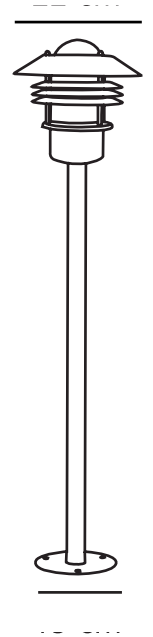

# VEJERS | HAVELAMPE | RUSTFRIT STÅL

25118034

nordlux®

Spænding (V): 230 Volt  
IP-vurdering: IP54  
Maksimal pæreeffekt (W): 60W  
Klasse (klasse 1, klasse 2, klasse 3): Klasse 2 (Dobbelt isoleret)  
Pærefatning: E27  
Parallelforbindelse: True

Farve: Rustfrit stål  
Højde (cm): 100  
Bredde (cm): 22  
Rørdiameter (cm): 3.5  
Skærm diameter (cm): 22  
Udendørssokkel, mål (cm): 13.5  
Længde (cm): 22

Stk. pr. master-kasse: 3  
Salgskasse, højde (cm): 101  
Salgskasse, bredde (cm): 23  
Salgskasse, dybde (cm): 23  
Salgskasse, volumen (m<sup>3</sup>): 0.0534  
Nettovægt af produkt (kg): 2.2

Primært materiale: Rustfrit stål  
Sekundært materiale: Glas  
Glasfarve: Klar  
Egnet til kystnære områder: False

EAN-nummer: 5701581052079  
TUN: 5268523  
Varenummer: 25118034

• Indbygget parallelforbindelse • Kan monteres på sokkelenhed fra Nordlux

En klassisk lampe fra Nordlux, som er velegnet til montering i indkørslen, ved indgangen, på terrassen eller i gårdhaven. Flot havelampe som med sit enkle og klassiske design er meget anvendelig. Lampen kan fx placeres ved siden af postkassen eller langs gangstier.