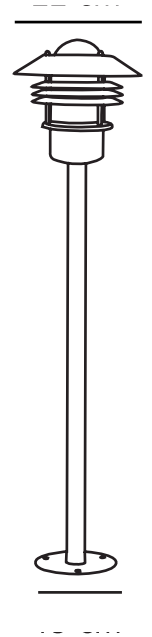

VEJERS | POTELET | INOX

25118034

nordlux®

Tension (V): 230 Volt
Protection IP: IP54
Puissance maximale de l'ampoule (W): 60W
Classe (Classe 1, Classe 2, Classe 3): Classe 2 (Double isolation)
Culot d'ampoule: E27
Connexion parallèle: True

Matière première: Acier inoxydable
Matériau secondaire: Verrerie
Couleur du verre: Transparent
Convient pour le bord de mer: False
Couleur: Inox

Hauteur (cm): 100
Largeur (cm): 22
Diamètre du tube (cm): 3.5
Diamètre de l'abat-jour (cm): 22
Dimension socle extérieur (cm): 13.5
Longueur (cm): 22

EAN: 5701581052079
TUN: 5268523
Numéro d'article: 25118034
Pièces par unité d'emballage: 3
Hauteur de la boîte de vente (cm): 101

Largeur de la boîte de vente (cm): 23
Profondeur de la boîte de vente (cm): 23
Volume de la boîte de vente m³: 0.0534
Poids net du produit (kg): 2.2

• Connexion parallèle intégrée • Peut être monté sur l'unité de base Nordlux

Une lampe classique de Nordlux, qui convient parfaitement pour éclairer une allée de garage, une entrée, une terrasse ou un patio. Cette belle lampe de jardin au design simple et classique est très fonctionnelle. Vous pouvez par exemple l'installer près de votre boîte aux lettres ou le long de vos allées.