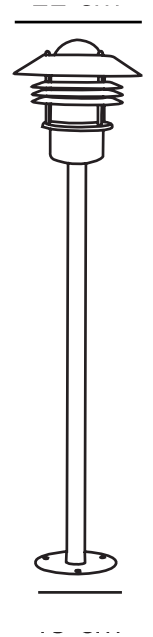

VEJERS | TUINVERLICHTING | ROESTVRIJ STAAL nordlux®

25118034

Spanning (V): 230 Volt
IP-graad: IP54
Maximaal lampvermogen (W):
60W
Klasse (Klasse 1, Klasse 2,
Klasse 3): Klasse 2 (Dubbele
isolatie)
Lampfitting: E27
Parallele verbinding: True

Primair materiaal: Roestvrij staal
Secundair materiaal: Glas
: Duidelijk
Geschikt voor aan zee: False

Kleur: Roestvrij staal
Hoogte (cm): 100
Breedte (cm): 22
Buisdiameter (cm): 3.5
Diameter kap (cm): 22
Maat basis voor buiten (cm): 13.5
Lengte (cm): 22

• Ingebouwde parallele aansluiting • Kan op een Nordlux-basiseenheid worden gemonteerd