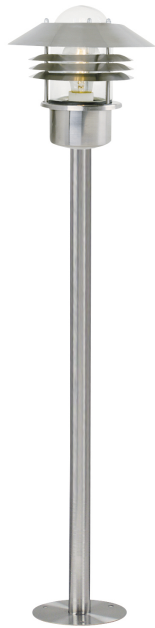

VEJERS | TUINVERLICHTING | ROESTVRIJ STAAL nordlux®

25118034

Spanning (V): 230 Volt
IP-graad: IP54
Maximaal lampvermogen (W):
60W
Klasse (Klasse 1, Klasse 2,
Klasse 3): Klasse 2 (Dubbele
isolatie)
Lampfitting: E27
Parallele verbinding: True

Primair materiaal: Roestvrij staal
Secundair materiaal: Glas
: Duidelijk
Geschikt voor aan zee: False

Kleur: Roestvrij staal
Hoogte (cm): 100
Breedte (cm): 22
Buisdiameter (cm): 3.5
Diameter kap (cm): 22
Maat basis voor buiten (cm): 13.5
Lengte (cm): 22

EAN: 5701581052079
TUN: 5268523

Artikelnummer: 25118034
Stuks per masterdoos: 3
Hoogte verkoopdoos (cm): 101
Breedte verkoopdoos (cm): 23
Diepte verkoopdoos (cm): 23
Verkoopdoos inhoud m³ : 0.0534
Nettogewicht product (kg): 2.2

• Ingebouwde parallele aansluiting • Kan op een Nordlux-basiseenheid worden gemonteerd