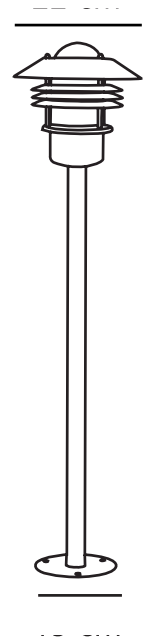

VEJERS | POLLARE | ROSTFRIT STÅL

25118034

nordlux®

Spänning (V): 230 Volt
IP-grad: IP54
Maximal lampeffekt (W): 60W
Klass (Klass 1, Klass 2, Klass 3):
Klass 2 (Dubbel isolerad)
Lampfatning: E27
Parallellkoppling: True

Primärt material: Rostfritt stål
Sekundärt material: Glas
Glasfärg: Klar
Lämplig för kustnära områden:
False
Färg: Rostfrit Stål

Höjd (cm): 100
Bredd (cm): 22
Rördiameter (cm): 3.5
Skärmdiameter (cm): 22
Utvändigt basmått (cm): 13.5
Längd (cm): 22

• Inbyggd parallellkoppling • Kan monteras på Nordlux basenhet

En klassisk lampa från Nordlux, som är lämplig för montering på uppfarten, vid entrén, på terrassen eller i trädgården. Fin trädgårdslampa som med sin enkla och klassiska design är mycket användbar. Lampan kan exempelvis placeras bredvid brevlådan eller längs trädgårdsgången.