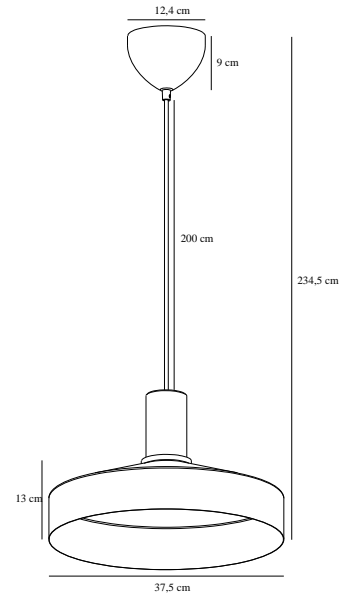

ELVAS MARBLE | PENDELLEUCHE | BEIGE

2512013009

nordlux®

Spannung (V): 220-240 Volt
IP-Grad: IP20
Maximale Lampenleistung (W): 60W
Klasse (Klasse 1, Klasse 2, Klasse 3): Klasse 2 (Dopp. isoliert)
Leuchtmittelsockel: E27
Parallelschaltung: False

Hauptmaterial: Metall
Sekundärmaterial: Marmor
Kabel Farbe: Weiss
Kabel Länge (cm): 200
Oberflächenmaterial Kabel: Textilien
Ist das Kabel austauschbar?: False

Farbe: Beige
Höhe (cm): 13
Schirmdurchmesser (cm): 37.5
Länge (cm): 37.5

EAN: 5704924024238
TUN: 2439865
Artikelnummer: 2512013009
Stück pro Hauptkarton: 2

Verkaufsbox Höhe (cm): 41.5
Verkaufsbox Breite (cm): 42
Verkaufsbox Tiefe (cm): 19
Verkaufsbox Volumen m³: 0.0331
Produkt Nettogewicht (kg): 2.23