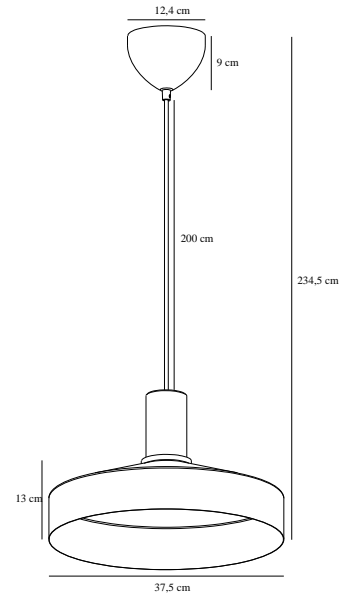

ELVAS MARBLE | PENDEL | BEIGE

2512013009

nordlux®

Spænding (V): 220-240 Volt
IP-vurdering: IP20
Maksimal pæreeffekt (W): 60W
Klasse (klasse 1, klasse 2, klasse 3): Klasse 2 (Dobbelt isoleret)
Pærefatning: E27
Parallelforbindelse: False

Primært materiale: Metal
Sekundært materiale: Marmor
Ledningens farve: Hvid
Ledningens længde (cm): 200
Ledningens overflademateriale:
Tekstil
Kan ledningen udskiftes?: False

Farve: Beige
Højde (cm): 13
Skærm diameter (cm): 37.5
Længde (cm): 37.5
EAN-nummer: 5704924024238
TUN: 2439865
Varenummer: 2512013009

Stk. pr. master-kasse: 2
Salgskasse, højde (cm): 41.5
Salgskasse, bredde (cm): 42
Salgskasse, dybde (cm): 19
Salgskasse, volumen (m³): 0.0331
Nettovægt af produkt (kg): 2.23

• Elegant materialemix af metal og marmor • Moderne og minimalistisk design