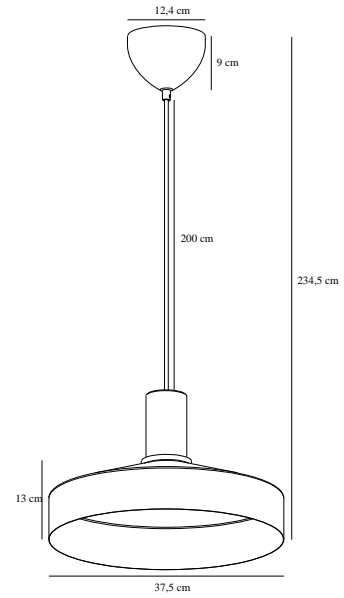

# ELVAS MARBLE | [PENDANT] | [BEIGE]

2512013009

nordlux®

: 220-240 Volt  
: IP20  
: 60W  
: E27  
: False

: 200  
: False

: 13  
: 37.5