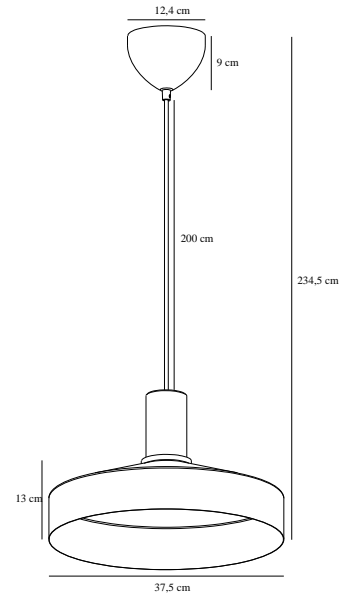

ELVAS MARBLE | SUSPENSION | BEIGE

2512013009

nordlux®

Tension (V): 220-240 Volt
Protection IP: IP20
Puissance maximale de l'ampoule (W): 60W
Classe (Classe 1, Classe 2, Classe 3): Classe 2 (Double isolation)
Culot d'ampoule: E27
Connexion parallèle: False

Hauteur (cm): 13
Diamètre de l'abat-jour (cm): 37.5
Longueur (cm): 37.5
EAN: 5704924024238
TUN: 2439865
Numéro d'article: 2512013009
Pièces par unité d'emballage: 2
Hauteur de la boîte de vente (cm): 41.5

Largeur de la boîte de vente (cm): 42
Profondeur de la boîte de vente (cm): 19
Volume de la boîte de vente m³: 0.0331
Poids net du produit (kg): 2.23

Matière première: Métal
Matériau secondaire: Marbre
Couleur du câble: Blanc
Longueur du câble (cm): 200
Matériau de surface du câble: Textile
Le câble est-il remplaçable: False
Couleur: Beige