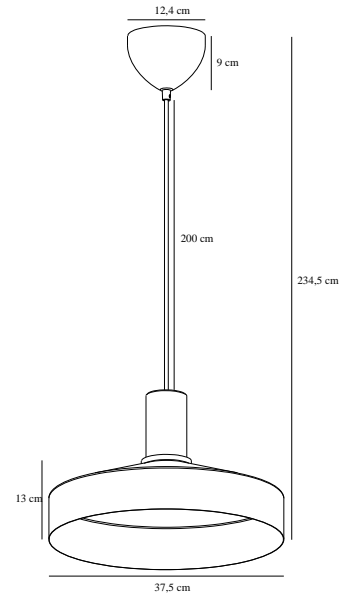

ELVAS MARBLE | HANGLAMP | BEIGE

2512013009

nordlux®

Spanning (V): 220-240 Volt
IP-graad: IP20
Maximaal lampvermogen (W): 60
Klasse (Klasse 1, Klasse 2, Klasse 3): Klasse 2 (Dubbele isolatie)
Lampfitting: E27
Parallele verbinding: False

Kleur: Beige
: IK00
Hoogte (cm): 13
Diameter kap (cm): 37.5
Lengte (cm): 37.5

EAN: 5704924024238
TUN: 2439865
Artikelnummer: 2512013009
Stuks per masterdoos: 2
Hoogte verkoopdoos (cm): 42
Breedte verkoopdoos (cm): 41.5
Diepte verkoopdoos (cm): 19.5
Verkoopdoos inhoud m³: 0.034
Nettogewicht product (kg): 2.25

Primair materiaal: Metaal
Secundair materiaal: Marmer
Kleur van de kabel: Wit
Lengte van de kabel (cm): 200
Oppervlaktmateriaal van de kabel:: Textiel
Is de kabel vervangbaar?: False

• Elegante mix van metaal en marmer • Modern en minimalistisch ontwerp