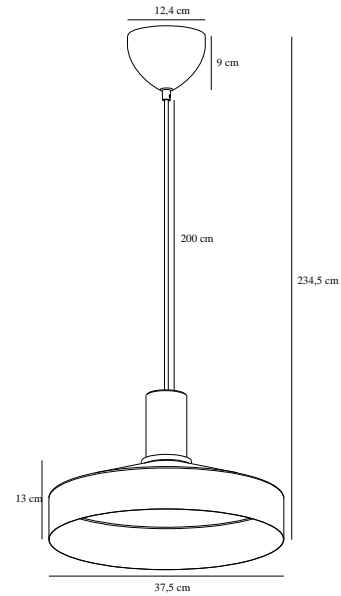

ELVAS MARBLE | TAKPENDEL | BEIGE

2512013009

nordlux®

Spenning (V): 220-240 Volt
IP-grad: IP20

Maksimal lysstyrke (W): 60W
Klasse (Klasse 1, Klasse 2,
Klasse 3): Klasse 2 (Dobbelt
isolert)

Pæresokkel: E27
Parallellkobling: False

Primært materiale: Metall
Sekundært materiale: Marmor
Kabelfarge: Hvit
Kabellengde (cm): 200
Kabelens overflatemateriale:
Tekstil
Kan kablen byttes ut?: False

Farge: Beige

Høyde (cm): 13
Skjermdiameter (cm): 37.5
Lengde (cm): 37.5

EAN: 5704924024238
TUN: 2439865
Artikkelnummer: 2512013009

Stk. per master box: 2
Høyde på salgseske (cm): 41.5
Bredde på salgseske (cm): 42
Dybde på salgseske (cm): 19
Volum i salgseske m³: 0.0331
Produktets nettovekt (kg): 2.23