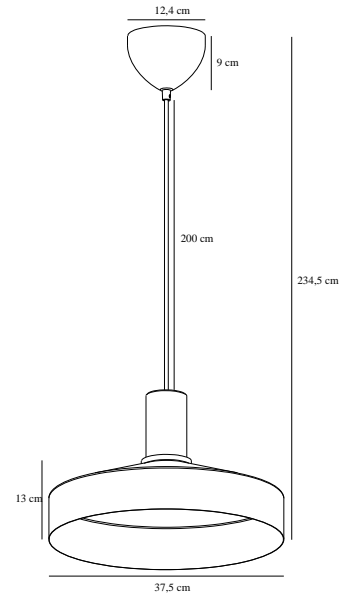

ELVAS MARBLE | TAKLAMPAN | BEIGE

2512013009

nordlux®

Spänning (V): 220-240 Volt
IP-grad: IP20
Maximal lampeffekt (W): 60W
Klass (Klass 1, Klass 2, Klass 3):
Klass 2 (Dubbel isolerad)
Lampfättning: E27
Parallellkoppling: False

Höjd (cm): 13
Skärmdiameter (cm): 37.5
Längd (cm): 37.5
EAN: 5704924024238
TUN: 2439865
Artikelnummer: 2512013009

Antal per kolla: 2
Säljförpackning höjd (cm): 41.5
Säljförpackning bredd (cm): 42
Säljförpackning djup (cm): 19
Säljförpackning volym m³: 0.0331
Productens nettovikt (kg): 2.23

Primärt material: Metall
Sekundärt material: Marmor
Kabelfärg: Vit
Kabellängd (cm): 200
Ytmaterial på kabeln: Textil
Är kabeln utbytbar?: False
Färg: Beige

• Elegant materialmix av metall och marmor • Modern och minimalistisk design