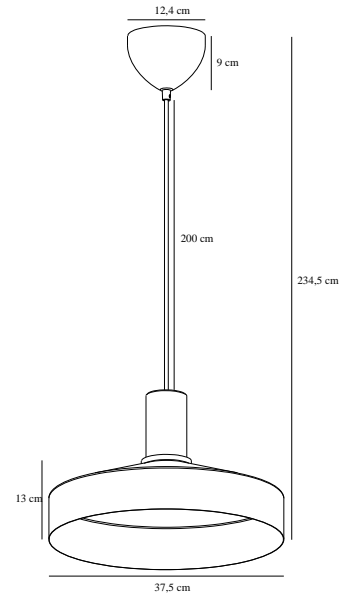

ELVAS MARBLE | TAKLAMPA | BEIGE

2512013009

nordlux®

Spänning (V): 220-240 Volt

IP-grad: IP20

Maximal lampeffekt (W): 60

Klass (Klass 1, Klass 2, Klass 3):

Klass 2 (Dubbel isolerad)

Lampfatning: E27

Parallellkoppling: False

Primärt material: Metall

Sekundärt material: Marmor

Kabelfärg: Vit

Kabellängd (cm): 200

Ytmaterial på kabeln: Textil

Är kabeln utbyttbar?: False

Färg: Beige

: IK00

Höjd (cm): 13

Skärmdiameter (cm): 37.5

Längd (cm): 37.5

EAN: 5704924024238

TUN: 2439865

Artikelnummer: 2512013009

Antal per kolla: 2

Säljförpackning höjd (cm): 42

Säljförpackning bredd (cm): 41.5

Säljförpackning djup (cm): 19.5

Säljförpackning volym m³: 0.034

Produktens nettovikt (kg): 2.25

• Elegant materialmix av metall och marmor • Modern och minimalistisk design