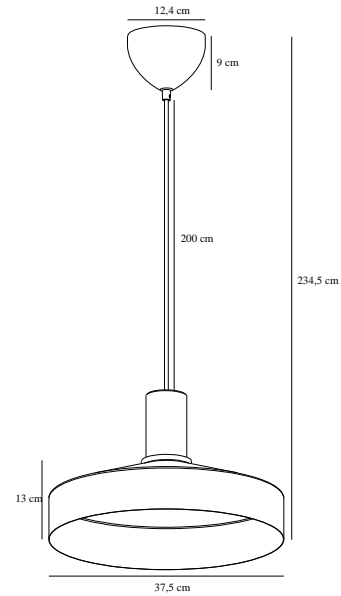

ELVAS MARBLE | PENDELLEUCHE | HELL BRAUN

2512013018

nordlux®

Spannung (V): 220-240 Volt
IP-Grad: IP20
Maximale Lampenleistung (W):
60W
Klasse (Klasse 1, Klasse 2,
Klasse 3): Klasse 2 (Dopp. isoliert)
Leuchtmittelsockel: E27
Parallelschaltung: False

Hauptmaterial: Metall
Sekundärmaterial: Marmor
Kabel Farbe: Schwarz
Kabel Länge (cm): 200
Oberflächenmaterial Kabel:
Textilien
Ist das Kabel austauschbar?:
False

Farbe: Hell braun
Höhe (cm): 13
Schirmdurchmesser (cm): 37.5
Länge (cm): 37.5

EAN: 5704924024245
TUN: 2439866
Artikelnummer: 2512013018
Stück pro Hauptkarton: 2

Verkaufsbox Höhe (cm): 41.5
Verkaufsbox Breite (cm): 42
Verkaufsbox Tiefe (cm): 19
Verkaufsbox Volumen m³: 0.0331
Produkt Nettogewicht (kg): 2.23