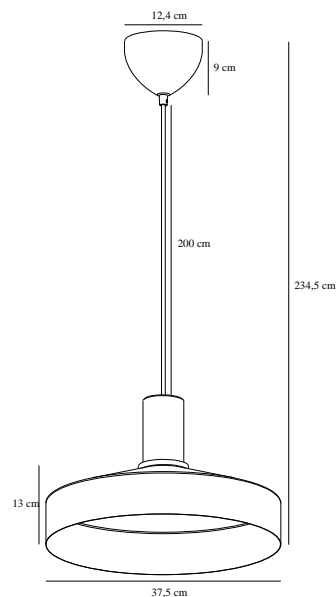

ELVAS MARBLE | PENDEL | LYSEBRUN

2512013018

nordlux®

Spænding (V): 220-240 Volt
IP-vurdering: IP20
Maksimal pæreeffekt (W): 60W
Klasse (klasse 1, klasse 2, klasse 3): Klasse 2 (Dobbelt isoleret)
Pærefatning: E27
Parallelforbindelse: False

Primært materiale: Metal
Sekundært materiale: Marmor
Ledningens farve: Sort
Ledningens længde (cm): 200
Ledningens overflademateriale:
Tekstil
Kan ledningen udskiftes?: False

Farve: Lysebrun
Højde (cm): 13
Skærm diameter (cm): 37.5
Længde (cm): 37.5
EAN-nummer: 5704924024245
TUN: 2439866
Varenummer: 2512013018

Stk. pr. master-kasse: 2
Salgskasse, højde (cm): 41.5
Salgskasse, bredde (cm): 42
Salgskasse, dybde (cm): 19
Salgskasse, volumen (m³): 0.0331
Nettovægt af produkt (kg): 2.23

• Elegant materialemix af metal og marmor • Moderne og minimalistisk design