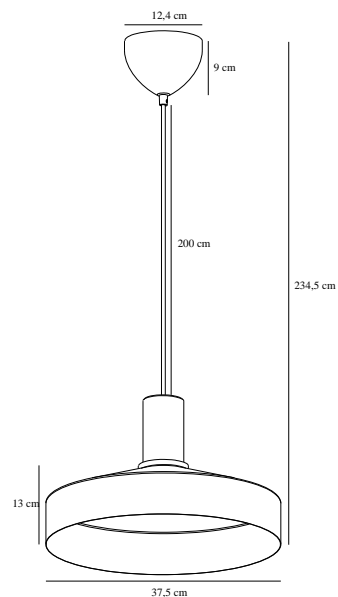

ELVAS MARBLE | [PENDANT] | [LIGHTBROWN]

2512013018

nordlux®

: 220-240 Volt
: IP20
: 60W
: E27
: False

: 200
: False

: 13
: 37.5