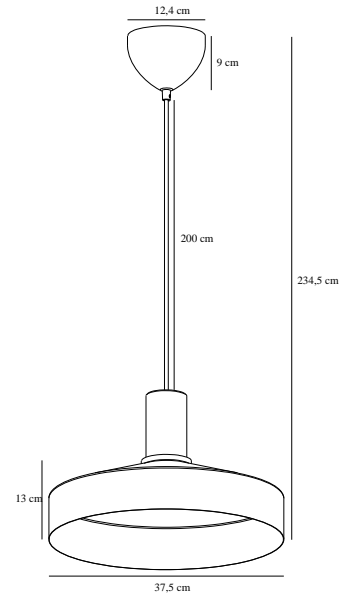

# ELVAS MARBLE | TAKPENDEL | LYS BRUN

2512013018

nordlux®

Spenning (V): 220-240 Volt  
IP-grad: IP20

Maksimal lysstyrke (W): 60W  
Klasse (Klasse 1, Klasse 2,  
Klasse 3): Klasse 2 (Dobbelt  
isolert)

Pæresokkel: E27  
Parallellkobling: False

Primært materiale: Metall  
Sekundært materiale: Marmor  
Kabelfarge: Sort  
Kabellengde (cm): 200  
Kabelens overflatemateriale:  
Tekstil  
Kan kablen byttes ut?: False

Farge: Lys brun

Høyde (cm): 13  
Skjermdiameter (cm): 37.5  
Lengde (cm): 37.5

EAN: 5704924024245  
TUN: 2439866  
Artikkelnummer: 2512013018

Stk. per master box: 2  
Høyde på salgseske (cm): 41.5  
Bredde på salgseske (cm): 42  
Dybde på salgseske (cm): 19  
Volum i salgseske m<sup>3</sup>: 0.0331  
Produktets nettovekt (kg): 2.23