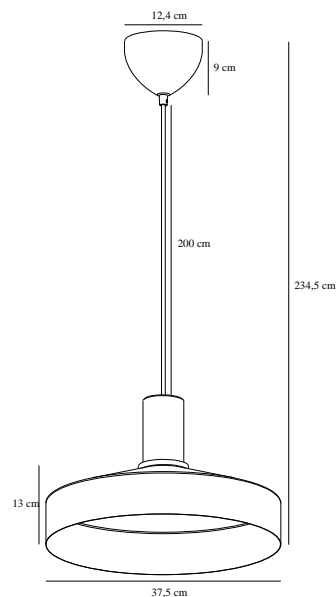

# ELVAS MARBLE | TAKLAMPA | LJUS BRUN

2512013018

nordlux®

Spänning (V): 220-240 Volt  
IP-grad: IP20  
Maximal lampeffekt (W): 60W  
Klass (Klass 1, Klass 2, Klass 3):  
Klass 2 (Dubbel isolerad)  
Lampfättning: E27  
Parallellkoppling: False

Höjd (cm): 13  
Skärmdiameter (cm): 37.5  
Längd (cm): 37.5  
EAN: 5704924024245  
TUN: 2439866  
Artikelnummer: 2512013018

Antal per kolla: 2  
Säljförpackning höjd (cm): 41.5  
Säljförpackning bredd (cm): 42  
Säljförpackning djup (cm): 19  
Säljförpackning volym m<sup>3</sup>: 0.0331  
Productens nettovikt (kg): 2.23

Primärt material: Metall  
Sekundärt material: Marmor  
Kabelfärg: Svart  
Kabellängd (cm): 200  
Ytmaterial på kabeln: Textil  
Är kabeln utbytbar?: False  
Färg: Ljus brun

• Elegant materialmix av metall och marmor • Modern och minimalistisk design