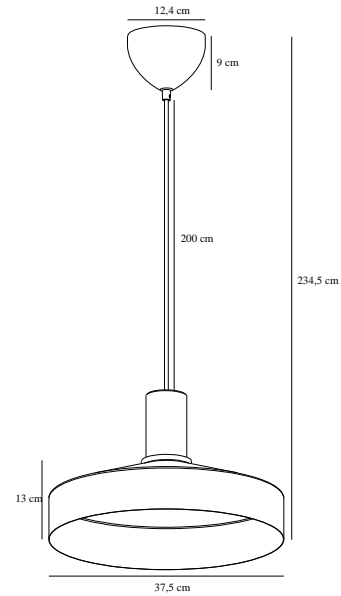

# ELVAS CORK | PENDELLEUCHE | STAUBGRÜN

nordlux®

2512033023

Spannung (V): 220-240 Volt  
IP-Grad: IP20  
Maximale Lampenleistung (W): 60W  
Klasse (Klasse 1, Klasse 2, Klasse 3): Klasse 2 (Dopp. isoliert)  
Leuchtmittelsockel: E27  
Parallelschaltung: False

Hauptmaterial: Metall  
Sekundärmaterial: Holz  
Kabel Farbe: Schwarz  
Kabel Länge (cm): 200  
Oberflächenmaterial Kabel: Textilien  
Ist das Kabel austauschbar?: False

Farbe: Staubgrün  
Höhe (cm): 13  
Schirmdurchmesser (cm): 37.5  
Länge (cm): 37.5

EAN: 5704924024252  
TUN: 2439868  
Artikelnummer: 2512033023  
Stück pro Hauptkarton: 2

Verkaufsbox Höhe (cm): 41.5  
Verkaufsbox Breite (cm): 42  
Verkaufsbox Tiefe (cm): 19  
Verkaufsbox Volumen m<sup>3</sup>: 0.0331  
Produkt Nettogewicht (kg): 1.55