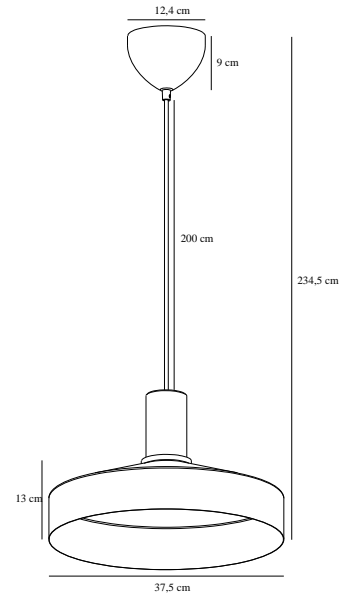

ELVAS CORK | PENDEL | STØVET GRØN

2512033023

nordlux®

Spænding (V): 220-240 Volt
IP-vurdering: IP20
Maksimal pæreeffekt (W): 60W
Klasse (klasse 1, klasse 2, klasse 3): Klasse 2 (Dobbelt isoleret)
Pærefatning: E27
Parallelforbindelse: False

Primært materiale: Metal
Sekundært materiale: Træ
Ledningens farve: Sort
Ledningens længde (cm): 200
Ledningens overflademateriale:
Tekstil
Kan ledningen udskiftes?: False

Farve: Støvet grøn
Højde (cm): 13
Skærmdiameter (cm): 37.5
Længde (cm): 37.5
EAN-nummer: 5704924024252
TUN: 2439868
Varenummer: 2512033023

Stk. pr. master-kasse: 2
Salgskasse, højde (cm): 41.5
Salgskasse, bredde (cm): 42
Salgskasse, dybde (cm): 19
Salgskasse, volumen (m³): 0.0331
Nettovægt af produkt (kg): 1.55

• Elegant materiale mix af metal og kork • Moderne og minimalistisk design

Elvas-pendlen har et moderne og minimalistisk design med en metalskærm, der komplementeres af det elegante korkophæng. Elvas vil hænge smukt over spisebordet eller ved siden af din sofa eller lænestol.