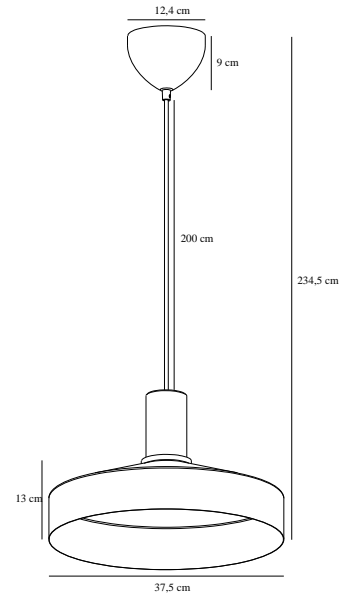

ELVAS CORK | [PENDANT] | [DUSTYGREEN]

2512033023

nordlux®

: 220-240 Volt
: IP20
: 60W
: E27
: False

: 200
: False

: 13
: 37.5