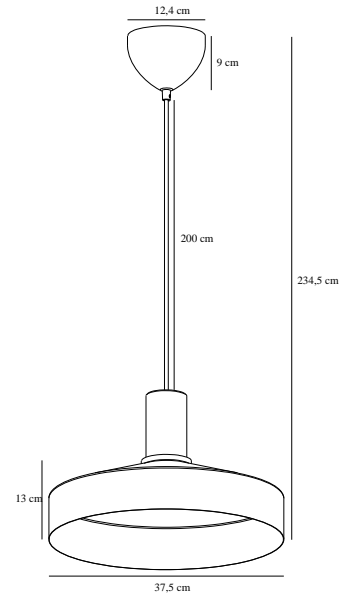

ELVAS CORK | SUSPENSION | VERT POUSSIÉREUX

2512033023

nordlux®

Tension (V): 220-240 Volt
Protection IP: IP20
Puissance maximale de l'ampoule (W): 60W
Classe (Classe 1, Classe 2, Classe 3): Classe 2 (Double isolation)
Culot d'ampoule: E27
Connexion parallèle: False

Hauteur (cm): 13
Diamètre de l'abat-jour (cm): 37.5
Longueur (cm): 37.5
EAN: 5704924024252
TUN: 2439868
Numéro d'article: 2512033023
Pièces par unité d'emballage: 2
Hauteur de la boîte de vente (cm): 41.5

Largeur de la boîte de vente (cm): 42
Profondeur de la boîte de vente (cm): 19
Volume de la boîte de vente m³: 0.0331
Poids net du produit (kg): 1.55

Matière première: Métal
Matériau secondaire: Bois
Couleur du câble: Noir
Longueur du câble (cm): 200
Matériau de surface du câble: Textile
Le câble est-il remplaçable: False
Couleur: Vert poussiéreux

• Mélange élégant de métal et de liège • Design moderne et minimaliste

La suspension Elvas présente un design moderne et minimaliste avec un abat-jour en métal, complété par une élégante suspension en liège. La suspension Elvas trouvera magnifiquement sa place au-dessus de votre table à manger ou à côté de votre canapé ou fauteuil.