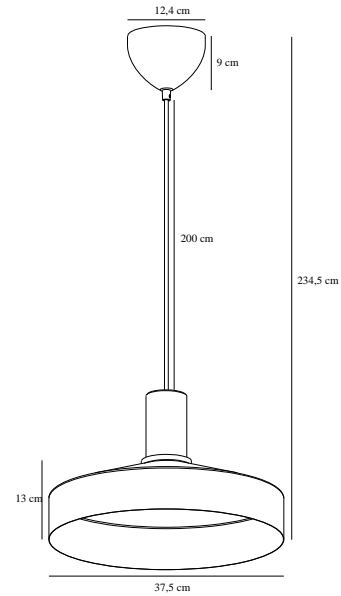

ELVAS CORK | HANGERS / OPGESCHORTE VERLICHTING | DUSTY GREEN

2512033023

nordlux®

Spanning (V): 220-240 Volt
IP-graad: IP20
Maximaal lampvermogen (W):
60W
Klasse (Klasse 1, Klasse 2,
Klasse 3): Klasse 2 (Dubbele
isolatie)
Lampfitting: E27
Parallele verbinding: False

Kleur: Dusty green
Hoogte (cm): 13
Diameter kap (cm): 37.5
Lengte (cm): 37.5
EAN: 5704924024252

TUN: 2439868
Artikelnummer: 2512033023
Stuks per masterdoos: 2
Hoogte verkoopdoos (cm): 41.5
Breedte verkoopdoos (cm): 42
Diepte verkoopdoos (cm): 19
Verkoopdoos inhoud m³ : 0.0331
Nettogewicht product (kg): 1.55

Primair materiaal: Metaal
Secundair materiaal: Hout
Kleur van de kabel: Zwart
Lengte van de kabel (cm): 200
Oppervlaktemateriaal van de
kabel:: Textiel
Is de kabel vervangbaar?: False

• Elegante mix van metaal en kurk • Modern en minimalistisch ontwerp

De Elvas-hanglamp heeft een modern en minimalistisch ontwerp met een metalen kap die wordt gecombineerd met de elegante kurkophanging. Elvas staat prachtig boven de eettafel of naast je bank of fauteuil.