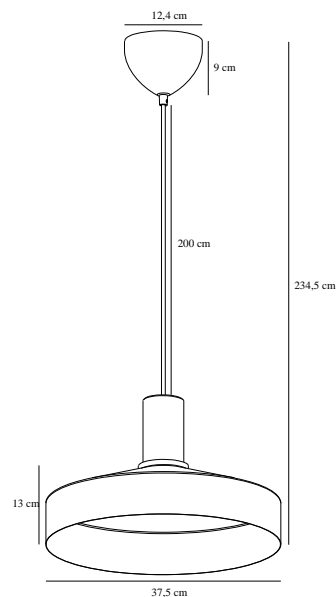

ELVAS CORK | TAKPENDEL | STØVETE GRØNN

2512033023

nordlux®

Spenning (V): 220-240 Volt
IP-grad: IP20

Maksimal lysstyrke (W): 60W
Klasse (Klasse 1, Klasse 2, Klasse 3): Klasse 2 (Dobbelt isolert)

Pæresokkel: E27
Parallellkobling: False

Primært materiale: Metall
Sekundært materiale: Tre
Kabelfarge: Sort
Kabellengde (cm): 200
Kabelens overflatemateriale: Tekstil
Kan kabelen byttes ut?: False

Farge: Støvete grønn

Høyde (cm): 13
Skjermdiameter (cm): 37.5
Lengde (cm): 37.5

EAN: 5704924024252
TUN: 2439868
Artikkelnummer: 2512033023

Stk. per master box: 2
Høyde på salgseske (cm): 41.5
Bredde på salgseske (cm): 42
Dybde på salgseske (cm): 19
Volum i salgseske m³: 0.0331
Produktets nettovekt (kg): 1.55

• Elegant materialmiks av metall og kork • Moderne og minimalistisk design

Pendelen Elvas har et moderne og minimalistisk design med en metallskjerm som komplementeres av det elegante korkoppheget. Elvas vil henge vakkert over spisebordet eller ved siden av sofaen eller lenestolen din.