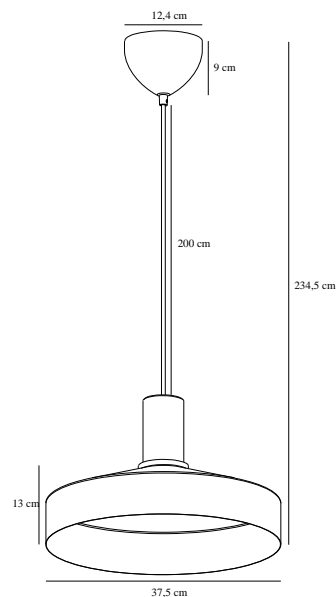

ELVAS CORK | TAKLAMPA | DIMGRÖN

2512033023

nordlux®

Spänning (V): 220-240 Volt
IP-grad: IP20
Maximal lampeffekt (W): 60W
Klass (Klass 1, Klass 2, Klass 3):
Klass 2 (Dubbel isolerad)
Lampfättning: E27
Parallellkoppling: False

Höjd (cm): 13
Skärmdiameter (cm): 37.5
Längd (cm): 37.5
EAN: 5704924024252
TUN: 2439868
Artikelnummer: 2512033023

Antal per kolla: 2
Säljförpackning höjd (cm): 41.5
Säljförpackning bredd (cm): 42
Säljförpackning djup (cm): 19
Säljförpackning volym m³: 0.0331
Productens nettovikt (kg): 1.55

Primärt material: Metall
Sekundärt material: Trä
Kabelfärg: Svart
Kabellängd (cm): 200
Ytmaterial på kabeln: Textil
Är kabeln utbytbar?: False
Färg: Dimgrön

• Elegant materialmix av metall och kork • Modern och minimalistisk design