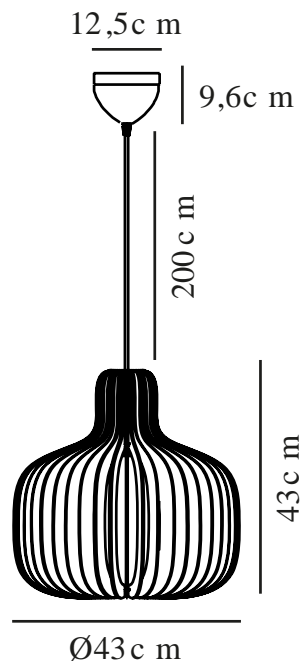

HAZO 43 | PENDEL | SORT

2512053003

nordlux®

Spænding (V): 220-240 Volt
IP-vurdering: IP20
Maksimal pæreeffekt (W): 60W
Klasse (klasse 1, klasse 2, klasse 3): Klasse 2 (Dobbelt isoleret)
Pærefatning: E27
Parallelforbindelse: False

Primært materiale: Træ
Sekundært materiale: Metal
Ledningens farve: Sort
Ledningens længde (cm): 200
Ledningens overflademateriale:
Tekstil
Kan ledningen udskiftes?: False

Farve: Sort
Højde (cm): 43
Skærm diameter (cm): 43
Længde (cm): 43
EAN-nummer: 5704924024269
TUN: 2439869
Varenummer: 2512053003

Stk. pr. master-kasse: 3
Salgskasse, højde (cm): 45
Salgskasse, bredde (cm): 20.5
Salgskasse, dybde (cm): 15
Salgskasse, volumen (m³): 0,0138
Nettovægt af produkt (kg): 2.334

- Naturligt og blødt design • Træstruktur skaber smukt lys- og skyggespil
- Knockdown-pakket og nem at samle