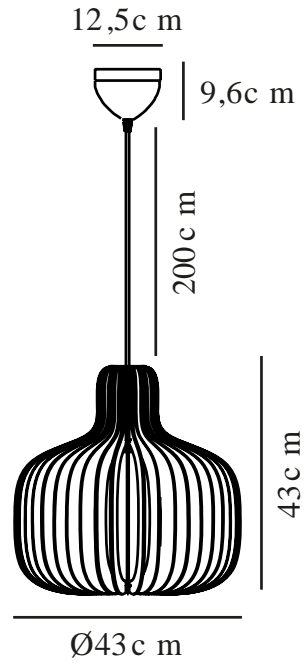

HAZO 43 | [PENDANT] | [BLACK]

2512053003

nordlux®

: 220-240 Volt
: IP20
: 60W
: E27
: False

: 200
: False

: 43
: 43