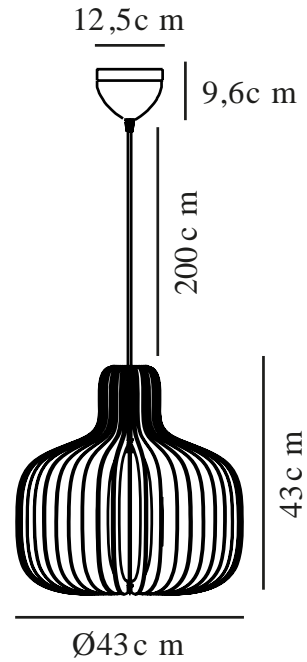

# HAZO 43 | SUSPENSION | NOIR

2512053003

nordlux®

Tension (V): 220-240 Volt  
Protection IP: IP20  
Puissance maximale de l'ampoule (W): 60W  
Classe (Classe 1, Classe 2, Classe 3): Classe 2 (Double isolation)  
Culot d'ampoule: E27  
Connexion parallèle: False

Matière première: Bois  
Matériau secondaire: Métal  
Couleur du câble: Noir  
Longueur du câble (cm): 200  
Matériau de surface du câble: Textile  
Le câble est-il remplaçable: False  
Couleur: Noir

Hauteur (cm): 43  
Diamètre de l'abat-jour (cm): 43  
Longueur (cm): 43  
EAN: 5704924024269  
TUN: 2439869  
Numéro d'article: 2512053003  
Pièces par unité d'emballage: 3  
Hauteur de la boîte de vente (cm): 45  
Largeur de la boîte de vente (cm): 20.5

Profondeur de la boîte de vente (cm): 15  
Volume de la boîte de vente m<sup>3</sup>: 0.0138  
Poids net du produit (kg): 2.334

- Design naturel et léger • La structure en bois crée un magnifique jeu d'ombres et de lumières
- Emballé et facile à assembler