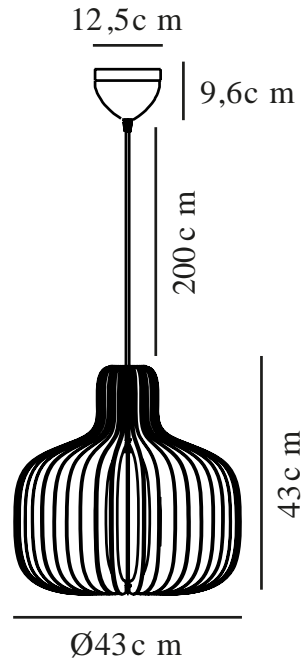

HAZO 43 | HANGERS / OPGESCHORTE VERLICHTING | ZWART

2512053003

nordlux®

Spanning (V): 220-240 Volt
IP-graad: IP20
Maximaal lampvermogen (W):
60W
Klasse (Klasse 1, Klasse 2,
Klasse 3): Klasse 2 (Dubbele
isolatie)
Lampfitting: E27
Parallele verbinding: False

Kleur: Zwart
Hoogte (cm): 43
Diameter kap (cm): 43
Lengte (cm): 43

EAN: 5704924024269

TUN: 2439869
Artikelnummer: 2512053003
Stuks per masterdoos: 3
Hoogte verkoopdoos (cm): 45
Breedte verkoopdoos (cm): 20.5
Diepte verkoopdoos (cm): 15
Verkoopdoos inhoud m³: 0.0138
Nettogewicht product (kg): 2.334

Primair materiaal: Hout
Secundair materiaal: Metaal
Kleur van de kabel: Zwart
Lengte van de kabel (cm): 200
Oppervlaktemateriaal van de
kabel: Textiel
Is de kabel vervangbaar?: False

- Natuurlijk en zacht ontwerp • De houten structuur creëert een prachtig spel van licht en schaduw
- Plat verpakt en eenvoudig te monteren

Hazo is een open hanglamp, waarbij de houten structuur de natuur naar binnen haalt en een prachtig spel van licht en schaduw creëert. Het luchtige design verspreidt het licht op de mooiste manier in de kamer. Creëer je eigen designexpressie door een decoratieve lamp toe te voegen.