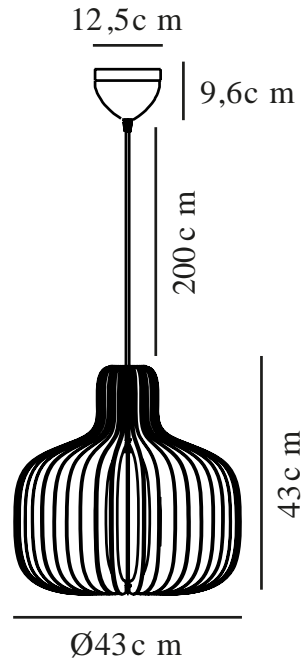

# HAZO 43 | TAKPENDEL | SORT

2512053003

nordlux®

Spenning (V): 220-240 Volt  
IP-grad: IP20

Maksimal lysstyrke (W): 60W  
Klasse (Klasse 1, Klasse 2, Klasse 3): Klasse 2 (Dobbelt isolert)

Pæresokkel: E27  
Parallellkobling: False

Primært materiale: Tre  
Sekundært materiale: Metal  
Kabelfarge: Sort  
Kabellengde (cm): 200  
Kabelens overflatemateriale: Tekstil  
Kan kabelen byttes ut?: False

Farge: Sort

Høyde (cm): 43  
Skjerm diameter (cm): 43  
Lengde (cm): 43

EAN: 5704924024269  
TUN: 2439869  
Artikkelnummer: 2512053003

Stk. per master box: 3  
Høyde på salgseske (cm): 45  
Bredde på salgseske (cm): 20.5  
Dybde på salgseske (cm): 15  
Volum i salgseske m<sup>3</sup>: 0.0138  
Produktets nettovekt (kg): 2.334

- Naturlig og mykt design
- Trestrukturen skaper et vakkert lys- og skyggespill
- Leveres som byggesett som er enkelt å montere

Hazo er en åpen pendel, hvor trestrukturen inviterer naturen inn og skaper et vakkert samspill mellom lys og skygge. Det luftige designet sprer lyset ut i rommet på vakreste vis. Skap ditt eget designuttrykk med en dekorativ pære