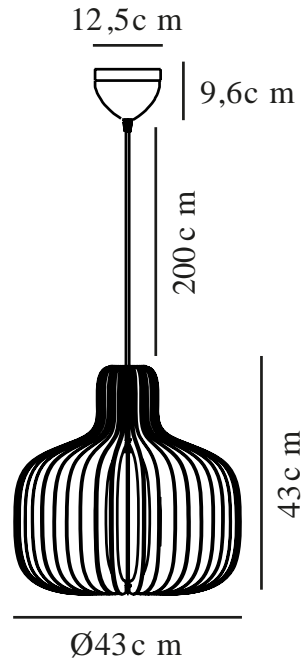

HAZO 43 | PENDEL | NATUR

2512053014

nordlux®

Spænding (V): 220-240 Volt
IP-vurdering: IP20
Maksimal pæreeffekt (W): 60W
Klasse (klasse 1, klasse 2, klasse 3): Klasse 2 (Dobbelt isoleret)
Pærefatning: E27
Parallelforbindelse: False

Primært materiale: Træ
Sekundært materiale: Metal
Ledningens farve: Hvid
Ledningens længde (cm): 200
Ledningens overflademateriale: Tekstil
Kan ledningen udskiftes?: False

Farve: Natur
Højde (cm): 43
Skærm diameter (cm): 43
Længde (cm): 43
EAN-nummer: 5704924024276
TUN: 2439870
Varenummer: 2512053014

Stk. pr. master-kasse: 3
Salgskasse, højde (cm): 45
Salgskasse, bredde (cm): 20.5
Salgskasse, dybde (cm): 15
Salgskasse, volumen (m³): 0,0138
Nettovægt af produkt (kg): 2.334

- Naturligt og blødt design • Træstruktur skaber smukt lys- og skyggespil
- Knockdown-pakket og nem at samle