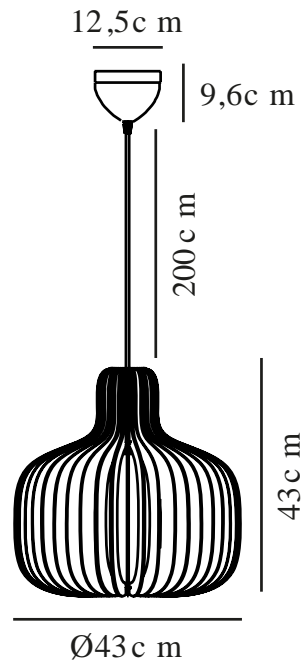

HAZO 43 | [PENDANT] | [NATUREBROWN]

2512053014

nordlux®

: 220-240 Volt
: IP20
: 60W
: E27
: False

: 200
: False

: 43
: 43