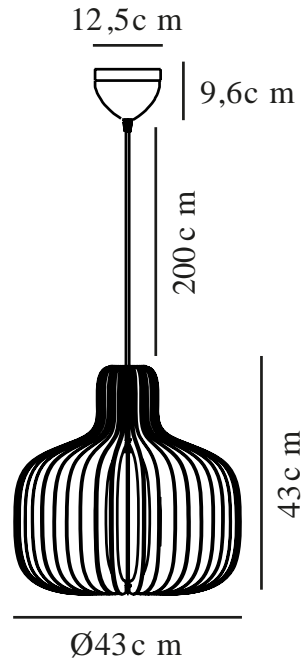

HAZO 43 | SUSPENSION | NATURE (MARRON)

2512053014

nordlux®

Tension (V): 220-240 Volt
Protection IP: IP20
Puissance maximale de l'ampoule (W): 60W
Classe (Classe 1, Classe 2, Classe 3): Classe 2 (Double isolation)
Culot d'ampoule: E27
Connexion parallèle: False

Matière première: Bois
Matériau secondaire: Métal
Couleur du câble: Blanc
Longueur du câble (cm): 200
Matériau de surface du câble: Textile
Le câble est-il remplaçable: False
Couleur: Nature (marron)

Hauteur (cm): 43
Diamètre de l'abat-jour (cm): 43
Longueur (cm): 43
EAN: 5704924024276
TUN: 2439870
Numéro d'article: 2512053014
Pièces par unité d'emballage: 3
Hauteur de la boîte de vente (cm): 45
Largeur de la boîte de vente (cm): 20.5

Profondeur de la boîte de vente (cm): 15
Volume de la boîte de vente m³: 0.0138
Poids net du produit (kg): 2.334

- Design naturel et léger • La structure en bois crée un magnifique jeu d'ombres et de lumières
- Emballé et facile à assembler