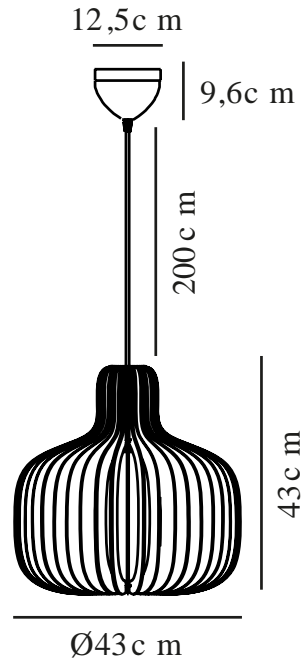

HAZO 43 | HANGERS / OPGESCHORTE VERLICHTING | NATUUR (BRUIN)

2512053014

nordlux®

Spanning (V): 220-240 Volt
IP-graad: IP20
Maximaal lampvermogen (W):
60W
Klasse (Klasse 1, Klasse 2,
Klasse 3): Klasse 2 (Dubbele
isolatie)
Lampfitting: E27
Parallele verbinding: False

Kleur: Natuur (bruin)

Hoogte (cm): 43
Diameter kap (cm): 43
Lengte (cm): 43

EAN: 5704924024276

TUN: 2439870
Artikelnummer: 2512053014
Stuks per masterdoos: 3
Hoogte verkoopdoos (cm): 45
Breedte verkoopdoos (cm): 20.5
Diepte verkoopdoos (cm): 15
Verkoopdoos inhoud m³: 0.0138
Nettogewicht product (kg): 2.334

Primair materiaal: Hout
Secundair materiaal: Metaal
Kleur van de kabel: Wit
Lengte van de kabel (cm): 200
Oppervlaktemateriaal van de
kabel: Textiel
Is de kabel vervangbaar?: False

- Natuurlijk en zacht ontwerp • De houten structuur creëert een prachtig spel van licht en schaduw
- Plat verpakt en eenvoudig te monteren

Hazo is een open hanglamp, waarbij de houten structuur de natuur naar binnen haalt en een prachtig spel van licht en schaduw creëert. Het luchtige design verspreidt het licht op de mooiste manier in de kamer. Creëer je eigen designexpressie door een decoratieve lamp toe te voegen.